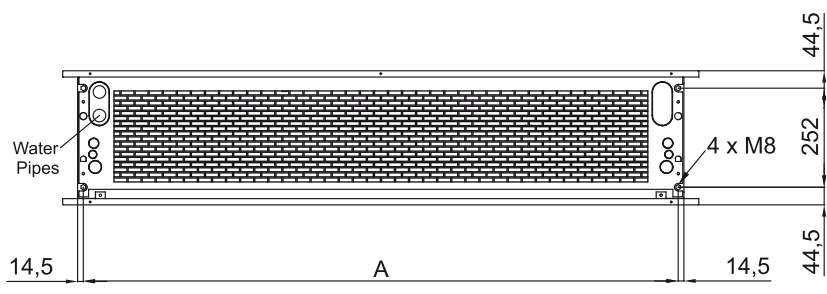

Dimensions

	L	I	A
Zen BB 1000	1220	1140	1115
Zen BB 1500	1620	1544	1515
Zen BB 2000	2120	2044	2015
Zen BB 2500	2620	2544	2515