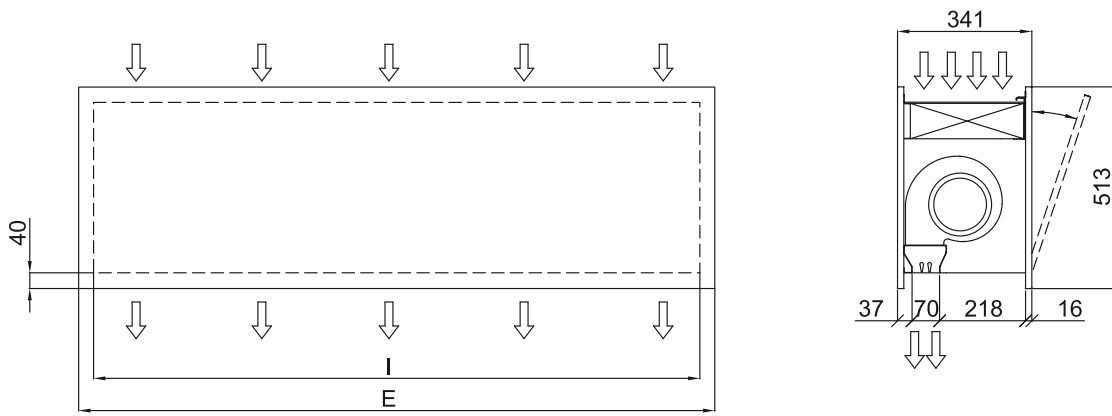

Dimensions

	L	I	A
Zen BB 1000	1220	1140	1115
Zen BB 1500	1620	1544	1515
Zen BB 2000	2120	2044	2015
Zen BB 2500	2620	2544	2515