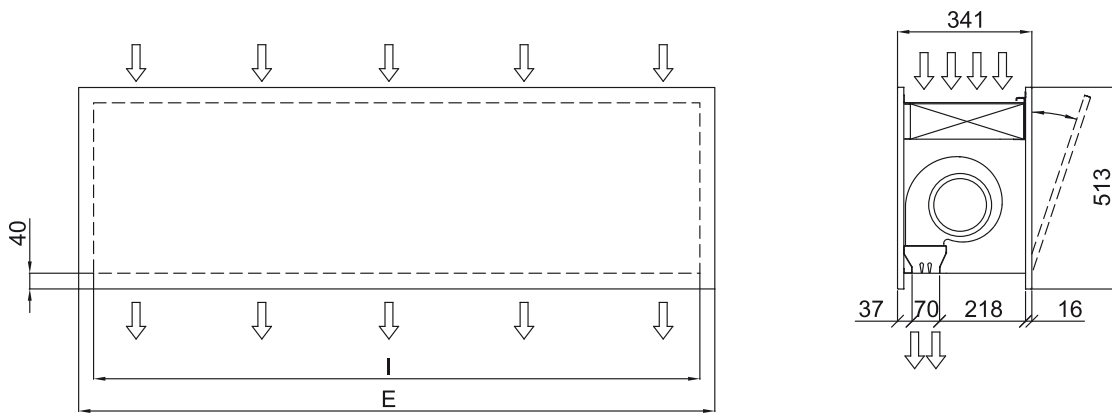

Dimensions

	L	I	A
Zen BB 1000	1220	1140	1115
Zen BB 1500	1620	1544	1515
Zen BB 2000	2120	2044	2015
Zen BB 2500	2620	2544	2515