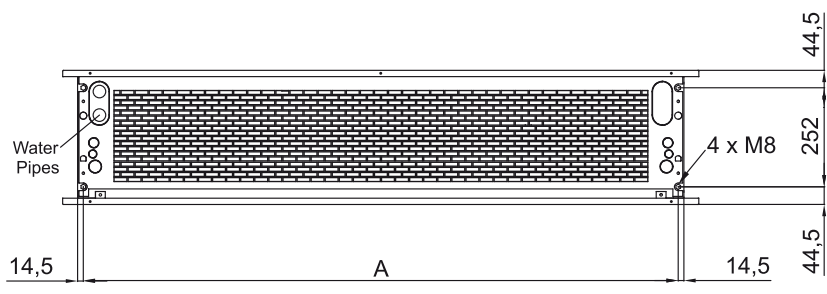

Dimensions

	L	I	A
Zen BB 1000	1220	1140	1115
Zen BB 1500	1620	1544	1515
Zen BB 2000	2120	2044	2015
Zen BB 2500	2620	2544	2515