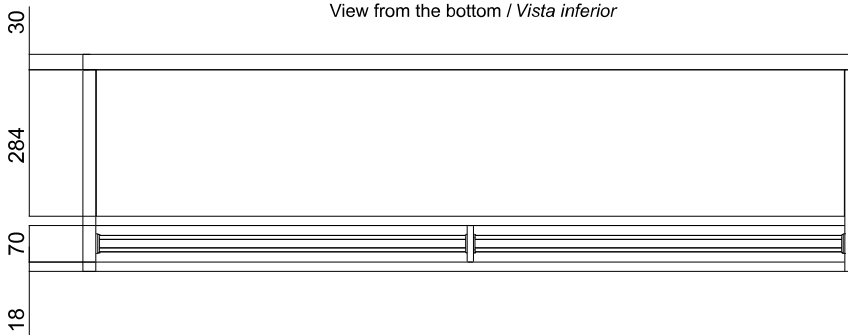

60Hz

Ventilation seule		
Modèle	Débit d'air nominal (m³/h)	Hauteur d'installation recommandée (m)
KSB 1000 A	3060	3,5-5
KSB 1500 A	4080	3,5-5
KSB 2000 A	6120	3,5-5
KSB 2500 A	7140	3,5-5
KSB 3000 A	8160	3,5-5

Dimensions

View from the top / Vista superior

Lateral View / Vista Lateral

View from the bottom / Vista inferior

L	A	B
1000	920	-
1500	1420	710
2000	1920	960
2500	2420	1210
3000	2920	1460