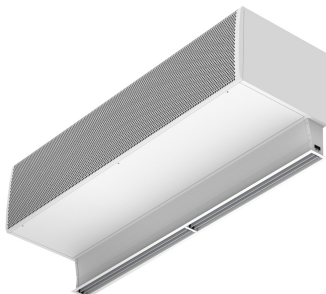

Caractéristiques

Il s'agit du rideau d'air anti-insectes le plus puissant de la série FLY, spécialement conçu pour empêcher le passage des insectes à travers les entrées. FLY KXL est un rideau d'air industriel extrêmement puissant et très efficace doté d'un kit anti-insectes intégré qui permet de créer un pare-air très rapide et de réduire au minimum le passage des insectes dans les installations, les industries et les bâtiments où le contrôle des insectes est requis.

- Spécialement conçu pour le contrôle des insectes aux entrées telles que les établissements alimentaires, l'industrie, les hôpitaux ou les zones propres. Pare-vent à haute vitesse empêchant les insectes volants d'entrer dans un bâtiment. Jusqu'à 4 hauteur des portes en mètres conformément à la norme NSF 37.
- Construction du boîtier autoportant en plaque d'acier galvanisé, fini en peinture époxy-polyester structurelle de couleur RAL9016 en standard. Les autres couleurs ou l'acier inoxydable sont disponibles sur commande.
- Large grille d'entrée en facettes évitant l'entretien intensif.
- Comprend un kit de sortie anti-insectes avec des valves en aluminium anodisé, avec un profil aérodynamique, ajustable de 0 à 15° sur chaque côté.
- Type "A" sans chauffage, air uniquement.
- Inclut la commande manuelle Plug & Play avec un câble RJ45 de 10m et un contact de porte magnétique. En option : Clever Control (programmable, automatique, intelligent, économie d'énergie, Modbus RTU pour BMS...)