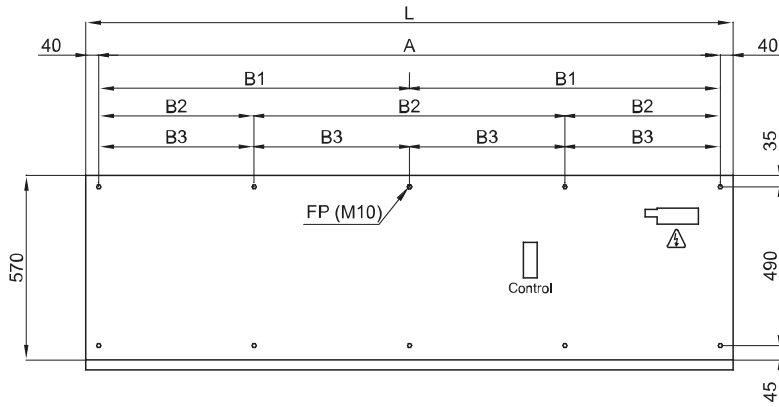

Spécifications

50Hz

Ventilation seule		
Modèle	Débit d'air nominal (m ³ /h)	Hauteur d'installation recommandée (m)
FLY KXL 1000 A	5300	4
FLY KXL 1500 A	7950	4
FLY KXL 2000 A	10600	4
FLY KXL 2500 A	13250	4
FLY KXL 3000 A	15900	4

Dimensions

L	FP	A	B1	B2	B3
1000	4	920	-	-	-
1500	6	1420	710	-	-
2000	6	1920	960	-	-
2500	8	2420	-	806,7	-
3000	10	2920	-	-	730