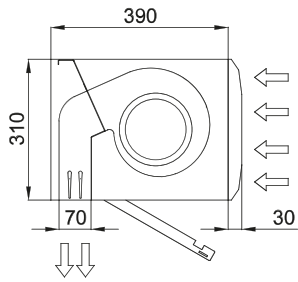

Spécifications

50Hz

Ventilation seule		
Modèle	Débit d'air nominal (m ³ /h)	Hauteur d'installation recommandée (m)
FLY KBB 1000 A	3900	3,5
FLY KBB 1500 A	5200	3,5
FLY KBB 2000 A	7800	3,5
FLY KBB 2500 A	9100	3,5
FLY KBB 3000 A	10400	3,5

Dimensions

L	A	B
1000	920	-
1500	1420	710
2000	1920	960
2500	2420	1210
3000	2920	1460