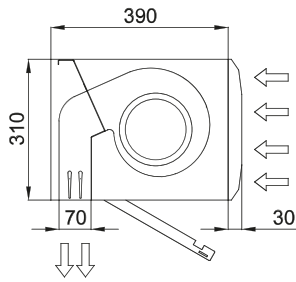

Spécifications

50Hz

Ventilation seule		
Modèle	Débit d'air nominal (m³/h)	Hauteur d'installation recommandée (m)
FLY KBB 1000 A	4020	3,5
FLY KBB 1500 A	5360	3,5
FLY KBB 2000 A	8040	3,5
FLY KBB 2500 A	9380	3,5
FLY KBB 3000 A	10720	3,5

Dimensions

L	A	B
1000	920	-
1500	1420	710
2000	1920	960
2500	2420	1210
3000	2920	1460