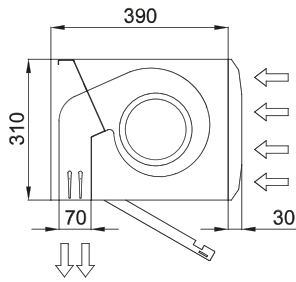

## Spécifications

50Hz

Ventilation seule		
Modèle	Débit d'air nominal (m³/h)	Hauteur d'installation recommandée (m)
FLY KBB 1000 A	3900	3,5
FLY KBB 1500 A	5200	3,5
FLY KBB 2000 A	7800	3,5
FLY KBB 2500 A	9100	3,5
FLY KBB 3000 A	10400	3,5

Dimensions

L	A	B
1000	920	-
1500	1420	710
2000	1920	960
2500	2420	1210
3000	2920	1460