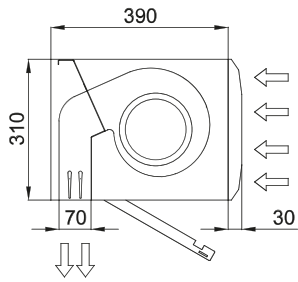

## Spécifications

50Hz

Ventilation seule		
Modèle	Débit d'air nominal (m³/h)	Hauteur d'installation recommandée (m)
FLY KBB 1000 A	3900	3,5
FLY KBB 1500 A	5200	3,5
FLY KBB 2000 A	7800	3,5
FLY KBB 2500 A	9100	3,5
FLY KBB 3000 A	10400	3,5

Dimensions

L	A	B
1000	920	-
1500	1420	710
2000	1920	960
2500	2420	1210
3000	2920	1460