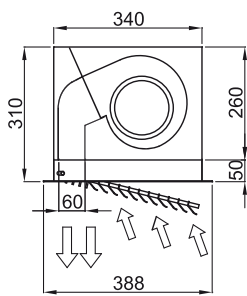

Spécifications

50Hz

Modèle	Ventilation seule	
	Débit d'air nominal (m ³ /h)	Hauteur d'installation recommandée (m)
CR M 1000 A	1800	2,5-3,5
CR M 1500 A	2700	2,5-3,5
CR M 2000 A	3600	2,5-3,5
CR M 2500 A	4500	2,5-3,5
CR ECM 1000 A	1840	2,5-3,8
CR ECM 1500 A	2760	2,5-3,8
CR ECM 2000 A	3680	2,5-3,8
CR ECM 2500 A	4600	2,5-3,8
CR G 1000 A	2400	3-4
CR G 1500 A	3200	3-4
CR G 2000 A	4800	3-4
CR G 2500 A	5600	3-4
CR ECG 1000 A	2700	3-4,2
CR ECG 1500 A	3600	3-4,2
CR ECG 2000 A	5400	3-4,2
CR ECG 2500 A	6300	3-4,2

Dimensions

L	L1	A	B
1000	1048	920	-
1500	1548	1420	710
2000	2048	1920	960
2500	2548	2420	1210