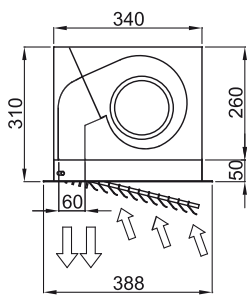

## Spécifications

50Hz

Modèle	Ventilation seule	
	Débit d'air nominal (m³/h)	Hauteur d'installation recommandée (m)
CR M 1000 A	1800	2,5-3,5
CR M 1500 A	2700	2,5-3,5
CR M 2000 A	3600	2,5-3,5
CR M 2500 A	4500	2,5-3,5
CR ECM 1000 A	1840	2,5-3,8
CR ECM 1500 A	2760	2,5-3,8
CR ECM 2000 A	3680	2,5-3,8
CR ECM 2500 A	4600	2,5-3,8
CR G 1000 A	2400	3-4
CR G 1500 A	3200	3-4
CR G 2000 A	4800	3-4
CR G 2500 A	5600	3-4
CR ECG 1000 A	2700	3-4,2
CR ECG 1500 A	3600	3-4,2
CR ECG 2000 A	5400	3-4,2
CR ECG 2500 A	6300	3-4,2

Dimensions

L	L1	A	B
1000	1048	920	-
1500	1548	1420	710
2000	2048	1920	960
2500	2548	2420	1210