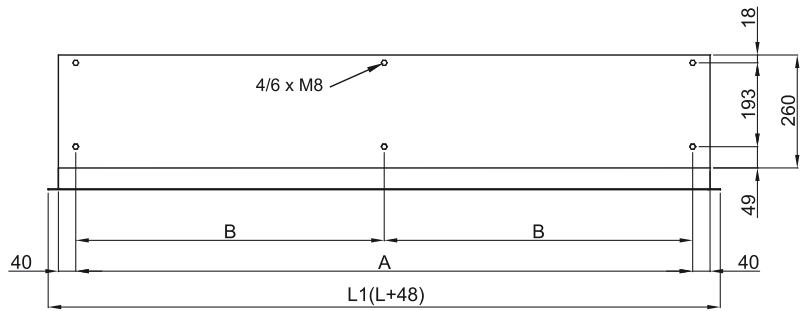

Spécifications

50Hz

Modèle	Ventilation seule	
	Débit d'air nominal (m ³ /h)	Hauteur d'installation recommandée (m)
CR M 1000 A	1800	2,5-3,5
CR M 1500 A	2700	2,5-3,5
CR M 2000 A	3600	2,5-3,5
CR M 2500 A	4500	2,5-3,5
CR ECM 1000 A	1840	2,5-3,8
CR ECM 1500 A	2760	2,5-3,8
CR ECM 2000 A	3680	2,5-3,8
CR ECM 2500 A	4600	2,5-3,8
CR G 1000 A	2400	3-4
CR G 1500 A	3200	3-4
CR G 2000 A	4800	3-4
CR G 2500 A	5600	3-4
CR ECG 1000 A	2700	3-4,2
CR ECG 1500 A	3600	3-4,2
CR ECG 2000 A	5400	3-4,2
CR ECG 2500 A	6300	3-4,2

Dimensions

L	L1	A	B
1000	1048	920	-
1500	1548	1420	710
2000	2048	1920	960
2500	2548	2420	1210