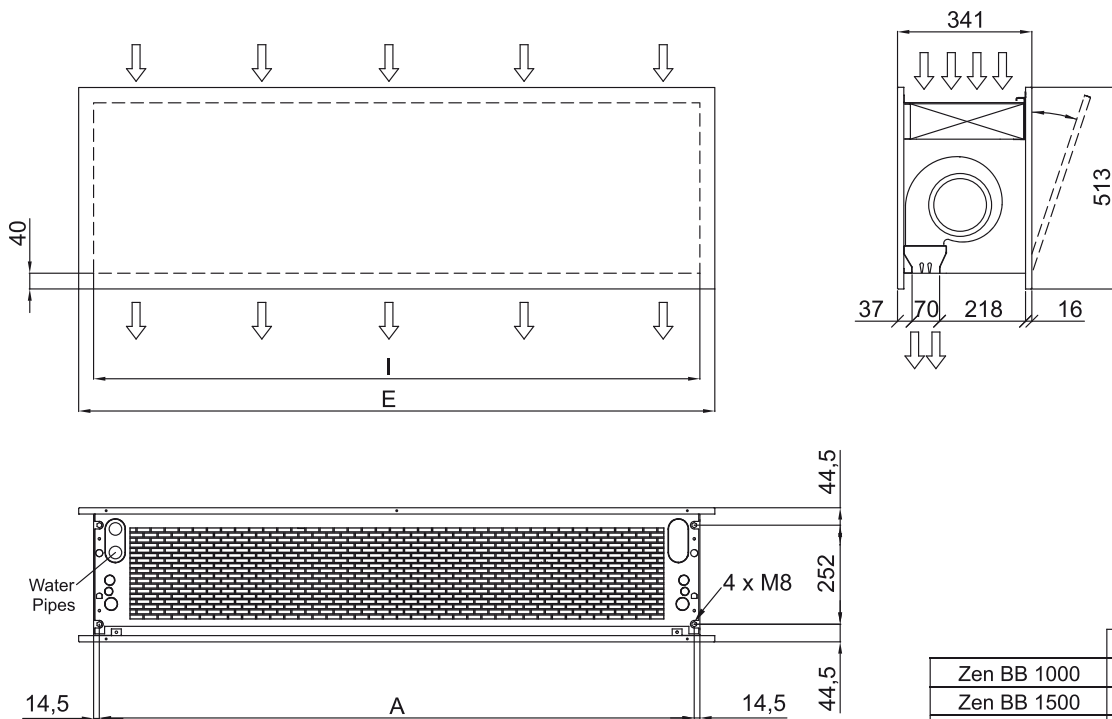

Dimensions

	L	I	A
Zen BB 1000	1220	1140	1115
Zen BB 1500	1620	1544	1515
Zen BB 2000	2120	2044	2015
Zen BB 2500	2620	2544	2515