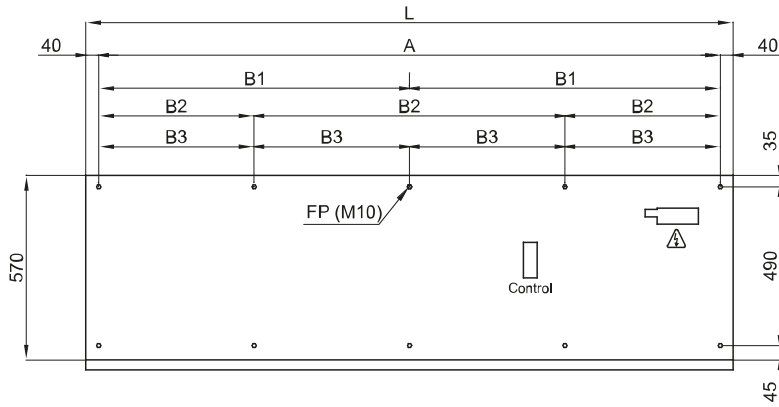

## Spécifications

50Hz

Ventilation seule		
Modèle	Débit d'air nominal (m³/h)	Hauteur d'installation recommandée (m)
FLY KXL 1000 A	5300	4
FLY KXL 1500 A	7950	4
FLY KXL 2000 A	10600	4
FLY KXL 2500 A	13250	4
FLY KXL 3000 A	15900	4

Dimensions

L	FP	A	B1	B2	B3
1000	4	920	-	-	-
1500	6	1420	710	-	-
2000	6	1920	960	-	-
2500	8	2420	-	806,7	-
3000	10	2920	-	-	730