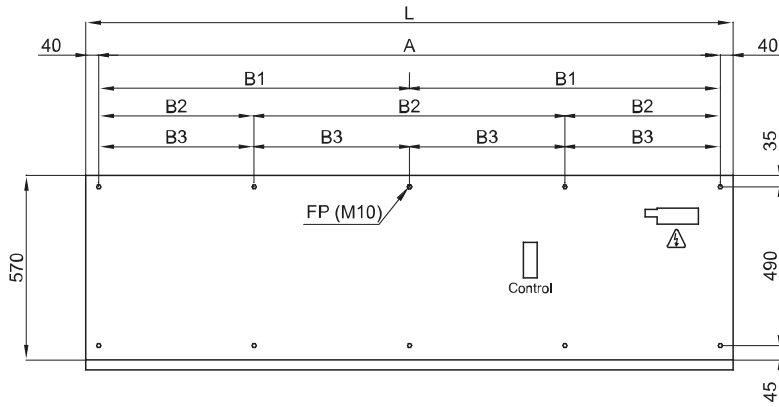

Spécifications

50Hz

Ventilation seule		
Modèle	Débit d'air nominal (m³/h)	Hauteur d'installation recommandée (m)
FLY KXL 1000 A	5300	4
FLY KXL 1500 A	7950	4
FLY KXL 2000 A	10600	4
FLY KXL 2500 A	13250	4
FLY KXL 3000 A	15900	4

Dimensions

L	FP	A	B1	B2	B3
1000	4	920	-	-	-
1500	6	1420	710	-	-
2000	6	1920	960	-	-
2500	8	2420	-	806,7	-
3000	10	2920	-	-	730