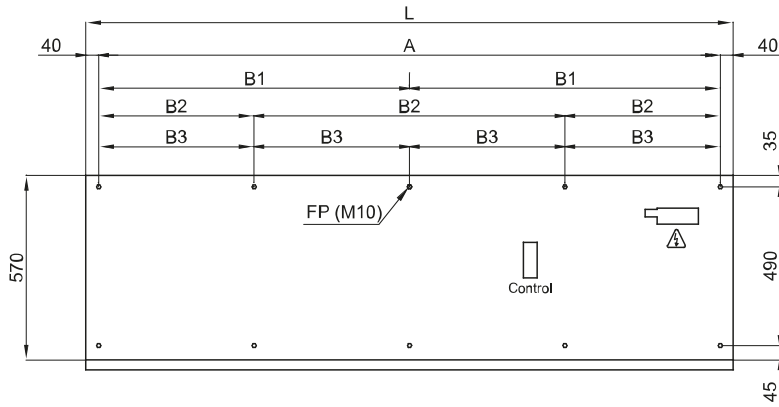

Spécifications

50Hz

| Ventilation seule | | |
|-------------------|--|---|
| Modèle | Débit d'air nominal (m ³ /h) | Hauteur d'installation recommandée (m) |
| FLY KXL 1000 A | 5300 | 4 |
| FLY KXL 1500 A | 7950 | 4 |
| FLY KXL 2000 A | 10600 | 4 |
| FLY KXL 2500 A | 13250 | 4 |
| FLY KXL 3000 A | 15900 | 4 |

Dimensions

| L | FP | A | B1 | B2 | B3 |
|------|----|------|-----|-------|-----|
| 1000 | 4 | 920 | - | - | - |
| 1500 | 6 | 1420 | 710 | - | - |
| 2000 | 6 | 1920 | 960 | - | - |
| 2500 | 8 | 2420 | - | 806,7 | - |
| 3000 | 10 | 2920 | - | - | 730 |