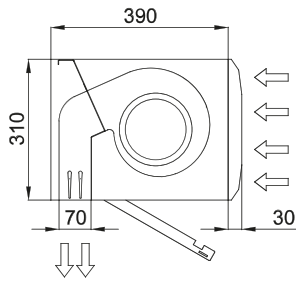

Spécifications

50Hz

Ventilation seule		
Modèle	Débit d'air nominal (m³/h)	Hauteur d'installation recommandée (m)
FLY KBB 1000 A	3900	3,5
FLY KBB 1500 A	5200	3,5
FLY KBB 2000 A	7800	3,5
FLY KBB 2500 A	9100	3,5
FLY KBB 3000 A	10400	3,5

Dimensions

L	A	B
1000	920	-
1500	1420	710
2000	1920	960
2500	2420	1210
3000	2920	1460