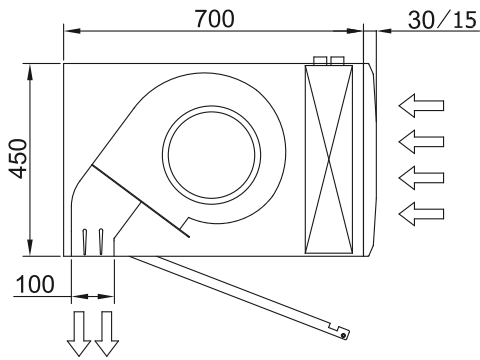

Prêt à connecter à l'unité extérieure MIDEA VRF de la pompe à chaleur (R410A). L'unité n'est pas incluse, et le client doit l'acquérir. Requière et le kit d'interface DX avec les valves d'expansion adaptées aux rideaux d'air. Veuillez consulter pour avoir plus d'information.

Dimensions

L	A	B
1000	920	-
1500	1420	710
2000	1920	960
2500	2420	1210
3000	2920	1460