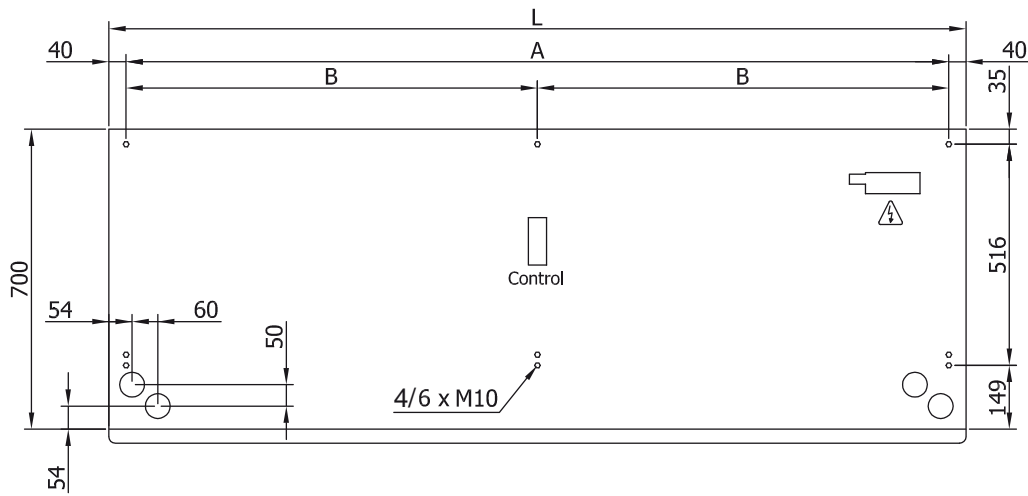

Prêt à connecter à l'unité extérieure MIDEA VRF de la pompe à chaleur (R410A). L'unité n'est pas incluse, et le client doit l'acquérir. Requière et le kit d'interface DX avec les valves d'expansion adaptées aux rideaux d'air. Veuillez consulter pour avoir plus d'information.

Spécifications

50Hz

Pompe à chaleur - VRF		
Modèle	Débit d'air nominal (m³/h)	Hauteur d'installation recommandée (m)
XL 1000 VRF26-MD	4550	5-7
XL 1500 VRF40-MD	6850	5-7
XL 2000 VRF47-MD	9100	5-7
XL 2500 VRF61-MD	11400	5-7
XL 3000 VRF74-MD	13600	5-7

Dimensions

L	A	B
1000	920	-
1500	1420	710
2000	1920	960
2500	2420	1210
3000	2920	1460