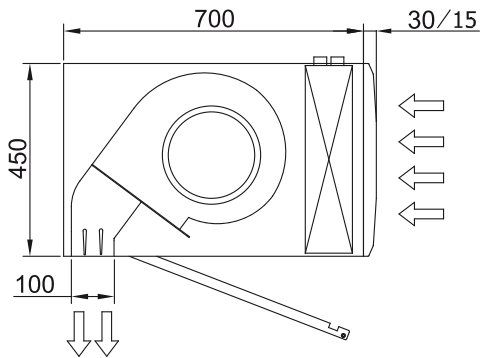

## Spécifications

50Hz

Pompe à chaleur - VRF		
Modèle	Débit d'air nominal (m³/h)	Hauteur d'installation recommandée (m)
L 1000 VRF19-MD	3525	4-5
L 1500 VRF29-MD	5300	4-5
L 2000 VRF34-MD	7050	4-5
L 2500 VRF43-MD	8800	4-5
L 3000 VRF49-MD	10600	4-5
XL 1000 VRF26-MD	4550	5-7
XL 1500 VRF40-MD	6850	5-7
XL 2000 VRF47-MD	9100	5-7
XL 2500 VRF61-MD	11400	5-7
XL 3000 VRF74-MD	13600	5-7

Dimensions

L	A	B
1000	920	-
1500	1420	710
2000	1920	960
2500	2420	1210
3000	2920	1460