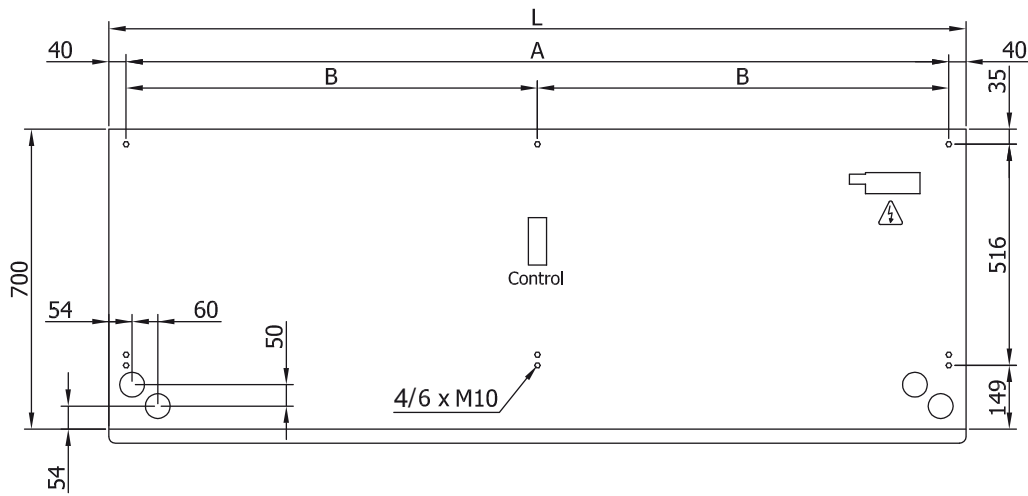

## Spécifications

50Hz

Pompe à chaleur - VRF		
Modèle	Débit d'air nominal (m³/h)	Hauteur d'installation recommandée (m)
L 1000 VRF19-MD	3525	4-5
L 1500 VRF29-MD	5300	4-5
L 2000 VRF34-MD	7050	4-5
L 2500 VRF43-MD	8800	4-5
L 3000 VRF49-MD	10600	4-5
XL 1000 VRF26-MD	4550	5-7
XL 1500 VRF40-MD	6850	5-7
XL 2000 VRF47-MD	9100	5-7
XL 2500 VRF61-MD	11400	5-7
XL 3000 VRF74-MD	13600	5-7

Dimensions

L	A	B
1000	920	-
1500	1420	710
2000	1920	960
2500	2420	1210
3000	2920	1460