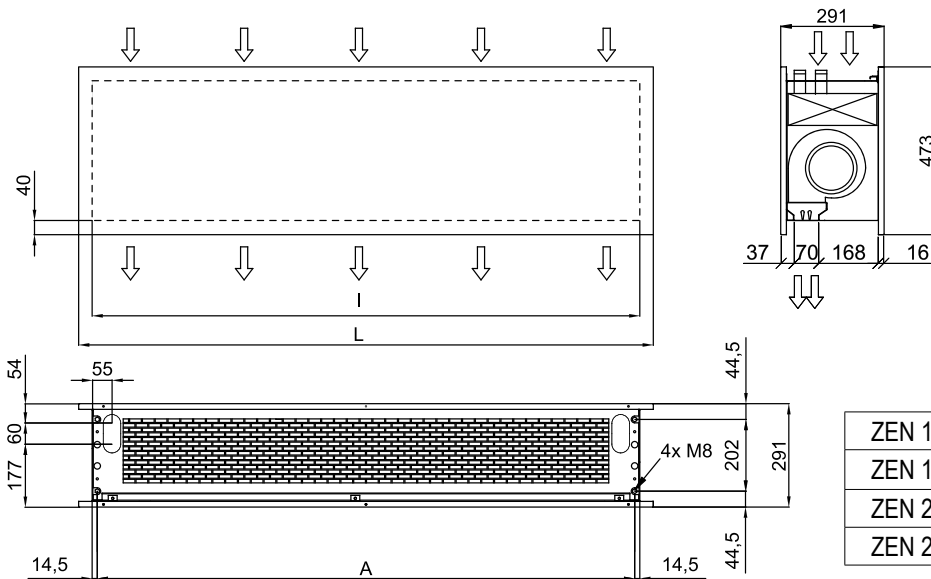

CALEFACCIÓ ELÈCTRICA

Model	Cabal m³/h	Potència Calorífica Elèctrica	Potència Ventilador	Intensitat Ventilador	Nivell Sonor	Pes kg
		400Vx3-50Hz kW	230V-50Hz kW	230V-50Hz A	(5m) dB(A)	
ZEN M 1000 E	1980	3/6/9	0,318	1,41	55	40
ZEN M 1500 E	2640	4/8/12	0,424	1,88	56	58
ZEN M 2000 E	3960	6/12/18	0,636	2,82	57	77
ZEN M 2500 E	4620	6/12/18	0,742	3,29	58	94
ZEN G 1000 E	2400	5/10/15	0,642	2,85	57	43
ZEN G 1500 E	3200	7,5/15/22,5	0,856	3,80	58	62
ZEN G 2000 E	4800	10/20/30	1,284	5,70	59	85
ZEN G 2500 E	5600	10/20/30	1,498	6,65	60	103
ZEN ECG 1000 E	2700	5/10/15	0,213	1,86	61	43
ZEN ECG 1500 E	3600	7,5/15/22,5	0,284	2,48	62	62
ZEN ECG 2000 E	5400	10/20/30	0,426	3,72	63	85
ZEN ECG 2500 E	6300	10/20/30	0,497	4,34	64	103

Bateria d'aigua: les connexions P86 i P64 són 2x3/4" femella (mascle si són connexions laterals), les P54 2x1" mascle. P86 2 files, P64 3 files i P54 4 files.

Dimensions

	L	I	A
ZEN 1000	1220	1140	1115
ZEN 1500	1620	1544	1515
ZEN 2000	2120	2044	2015
ZEN 2500	2620	2544	2515