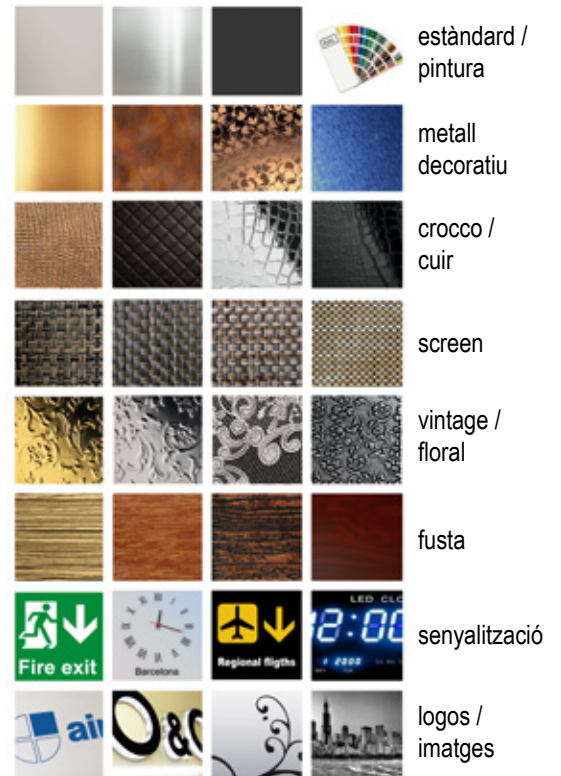

Bateria d'aigua: les connexions P86 i P64 són 2x3/4" femella (mascle si són connexions laterals), les P54 2x1" mascle. P86 2 files, P64 3 files i P54 4 files.

Dimensions

	L	I	A
ZEN 1000	1220	1140	1115
ZEN 1500	1620	1544	1515
ZEN 2000	2120	2044	2015
ZEN 2500	2620	2544	2515

Acabats

Instal·lació vertical

- Pintat en qualsevol color RAL o metàl·lic
- Diferents materials: alumini, acer inoxidable AISI 304 (raspallat o polit), fusta, vidre, PVC/PES, etc.
- Logos, llums, rellotges, signes, vinils, dissenys, etc.