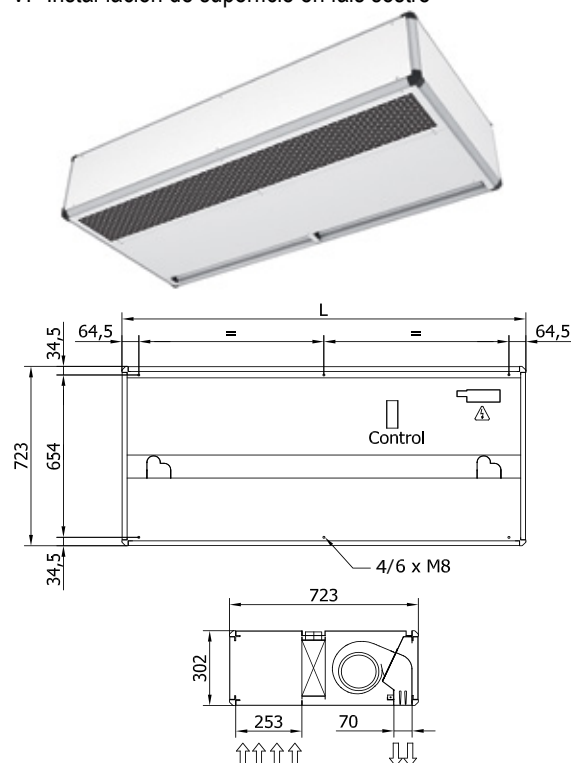

VP Instal·lació de superfície en fals sostre