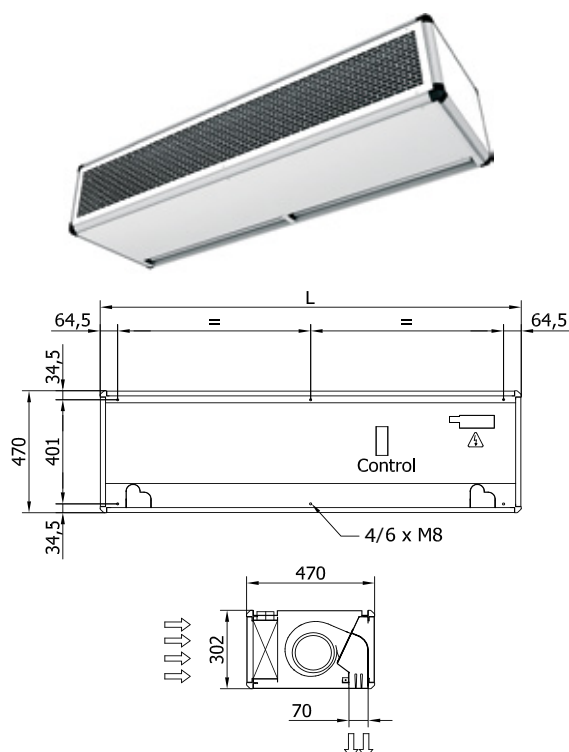

Configuracions i dimensions

Les cortines d'aire Variwind poden ser fetes a mida a qualsevol longitud des de 1045 mm a 3000 mm.

Exemple: La cortina Variwind 1500 estàndard té un rendiment similar al model Windbox 1500 (volum d'aire, calefacció, consum, etc.). Si la longitud personalitzada és 400 mm o més que la longitud nominal, es pot afegir un ventilador i/o posar la bateria elèctrica de la mida superior.

Longitud nominal	Longitud personalitzada	
	VP	VW
VARIWIND 1000	1045-1399	1000-1399
VARIWIND 1500	1400-1999	1400-1999
VARIWIND 2000	2000-2399	2000-2399
VARIWIND 2500	2400-3000	2400-3000

VP Instal·lació vista