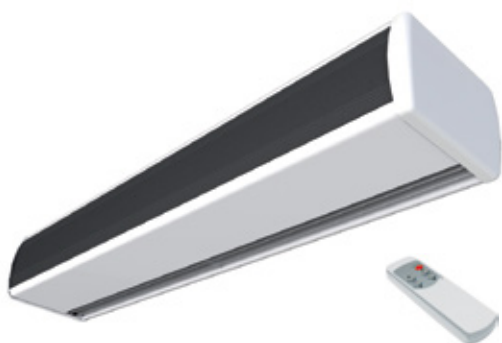

Característiques

- Carcassa autoportant d'acer galvanitzat, acabada amb pintura epoxi-polièster de color blanc RAL9016 com estàndard. Altres colors disponibles sota comanda.
- Reixa frontal d'absorció microperforada amb funcions de filtre regenerable de fàcil servei. No necessita prefiltrat.
- Difusors lineals de descàrrega amb lames d'alumini anoditzat tipus airfoil.
- Ventiladors tangencials amb turbina de perfil "twisted" de baix nivell sonor, amb motor de rotor extern de 2 velocitats.
- Els models "P" incorporen bateria d'aigua calenta. Els models "E" incorporen bateria elèctrica de dues etapes amb regulació inclosa. Els models "A" són sense calefacció, només aire.
- Inclou un regulador mural Plug&Play amb 7m de cable RJ45, més un comandament remot. Opcional: Control Avançat Clever (programable, automàtic, intel·ligent, estalvi energètic, Modbus RTU per PLC...)

Especificacions

NOMÉS AIRE

Model	Cabal m³/h	Potència Ventilador 230V-50Hz W	Intensitat Ventilador 230V-50Hz A	Nivell Sonor (5m) dB(A)	Pes kg
OPT 1000 A	1500	80	0,41	35/50	17,5
OPT 1500 A	2150	117	0,53	36/51	25,5
OPT 2000 A	2900	160	0,82	38/53	33

CALEFACCIÓ AIGUA

Model	Cabal m³/h	Potència Calorífica 80/60°C kW	Pèrdua Pressió Aigua Pa	Potència Ventilador 230V-50Hz W	Intensitat Ventilador 230V-50Hz A	Nivell Sonor (5m) dB(A)	Pes kg
OPT 1000 P	1400	8,2	7090	80	0,41	37/51	20,5
OPT 1500 P	2100	12,7	7200	117	0,53	38/52	27,5
OPT 2000 P	2750	16,7	6550	160	0,82	40/54	37,5