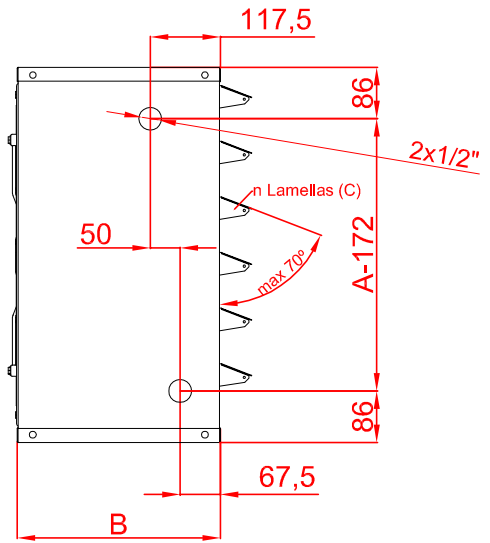

LEFT SIDE LATERAL PIPES POSITON
Tuberías de Agua al lado Izquierdo

Standard / Estándar

(Front View / Vista Frontal)

(Left Side View / Vista Izquierda)

RIGHT SIDE LATERAL PIPES POSITON
Tuberías de Agua al lado Derecho

Without Price Increasing / Sin Incremento de Precio

(Right Side View / Vista Derecha)

(Front View / Vista Frontal)

	L	A	B	C
Aeroterm Basic 350	544	537	330	5
Aeroterm Basic 450	634	627	340	6