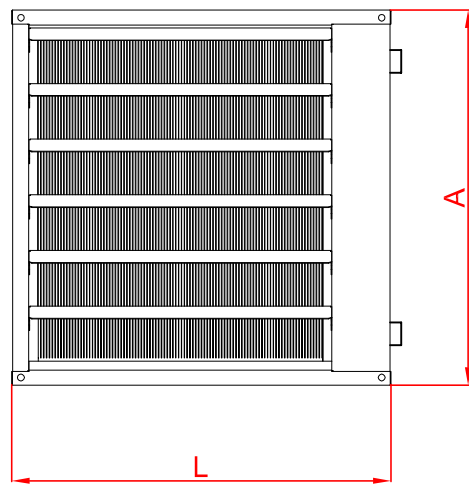

LEFT SIDE LATERAL PIPES POSITON
Tuberías de Agua al lado Izquierdo

Standard / Estándar

(Front View / Vista Frontal)

(Left Side View / Vista Izquierda)

RIGHT SIDE LATERAL PIPES POSITON
Tuberías de Agua al lado Derecho

Without Price Increasing / Sin Incremento de Precio

(Right Side View / Vista Derecha)

(Front View / Vista Frontal)

	L	A	B	C
Aeroterm Basic 350	544	537	330	5
Aeroterm Basic 450	634	627	340	6