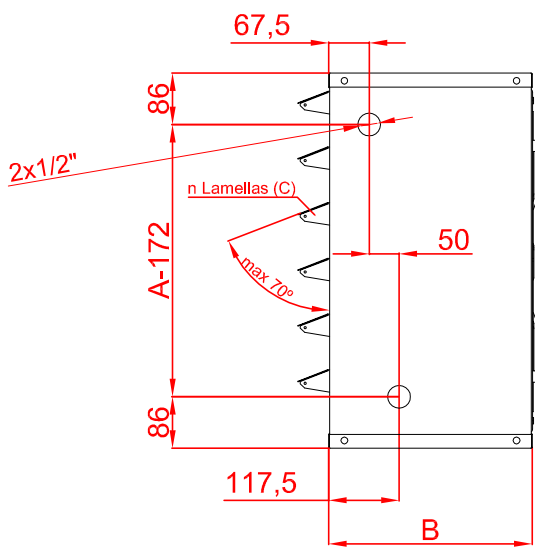

LEFT SIDE LATERAL PIPES POSITON
Tuberías de Agua al lado Izquierdo

Standard / Estándar

(Front View / Vista Frontal)

(Left Side View / Vista Izquierda)

RIGHT SIDE LATERAL PIPES POSITON
Tuberías de Agua al lado Derecho

Without Price Increasing / Sin Incremento de Precio

(Right Side View / Vista Derecha)

(Front View / Vista Frontal)

	L	A	B	C
Aeroterm Basic 350	544	537	330	5
Aeroterm Basic 450	634	627	340	6