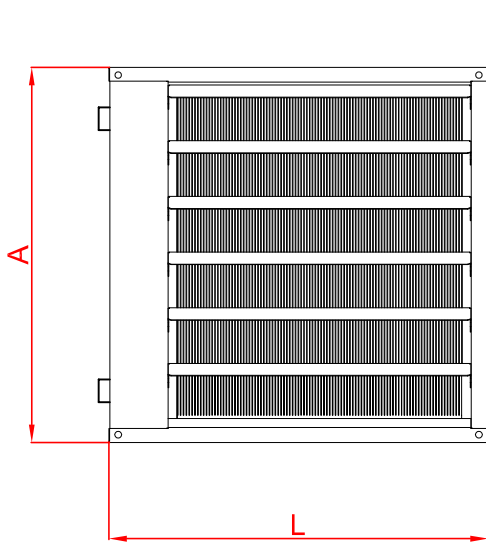

LEFT SIDE LATERAL PIPES POSITON
Tuberías de Agua al lado Izquierdo

Standard / Estándar

(Front View / Vista Frontal)

(Left Side View / Vista Izquierda)

RIGHT SIDE LATERAL PIPES POSITON
Tuberías de Agua al lado Derecho

Without Price Increasing / Sin Incremento de Precio

(Right Side View / Vista Derecha)

(Front View / Vista Frontal)

	L	A	B	C
Aeroterm Basic 350	544	537	330	5
Aeroterm Basic 450	634	627	340	6